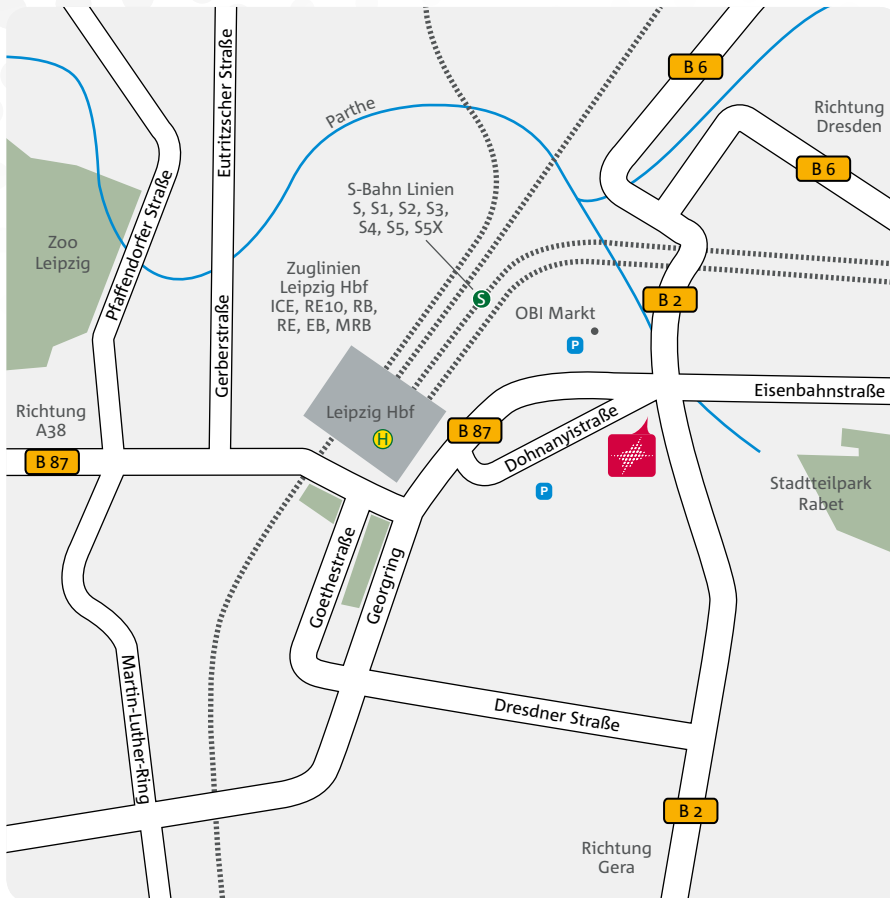

Leipzig

Friedrich-List-Platz 2
04103 Leipzig

Telefon: 0341 91903-0

leipzig@meteor-ag.de

Mit dem Auto

Unser Büro im Listhaus am Friedrich-List-Platz 2 befindet sich in unmittelbarer Nähe vom Hauptbahnhof Leipzig.

Von der A14 kommend nehmen Sie die Ausfahrt 23 Leipzig-Mitte/Neue Messe und fahren auf die Maximilianallee/B2 Richtung Leipzig. Folgen Sie der Straße ca. 4 km und fahren ca. 2 km weiter auf der B6 Richtung Leipzig. Dann biegen Sie links auf die Brandenburger Straße ab und folgen dieser direkt bis zum Friedrich-List-Platz/Listhaus.

Aus allen anderen Richtungen kommend folgen Sie ab Leipzig Zentrum den Verkehrsbeschilderungen und am Hauptbahnhof Leipzig der Brandenburger Straße/B87 bis zur ersten großen Ampelkreuzung, wo sich das Listhaus befindet (deutlich erkennbar durch die Aufschrift „Listhaus“).

Parkplätze sind beim gegenüberliegenden OBI Baumarkt oder in der Dohnanyistraße vorhanden.

Mit den öffentlichen Verkehrsmitteln

Ab Leipzig Hauptbahnhof fahren Sie mit der Straßenbahn Linie 1 oder Linie 3 in Richtung Mockau bzw. Taucha/Sommerfeld oder Linie 8 ab Augustusplatz in Richtung Paunsdorf-Nord bis zur Haltestelle Friedrich-List-Platz.