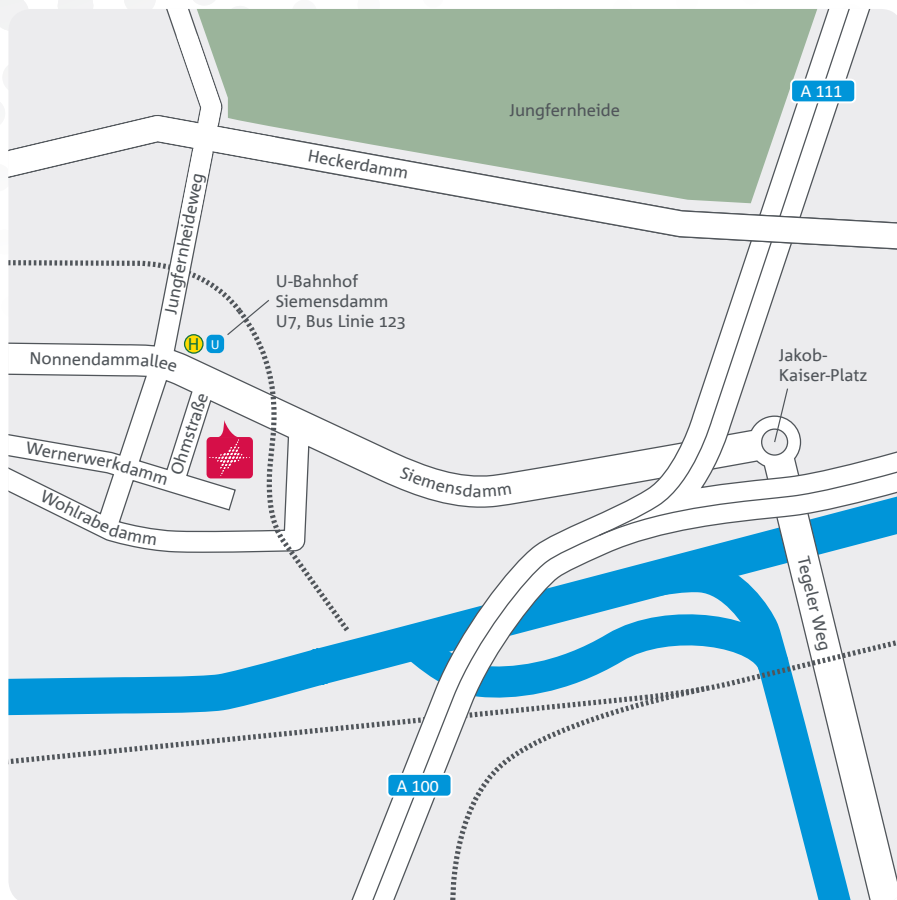

## Ihr Weg zu uns

### Mit dem Auto

Von Berlin-Spandau kommend nehmen Sie die B5, über den Brunsbütteler Damm und die Wilhelmstraße, vorbei am Juliierturm und über die Nonnendammallee hin zum Siemensdamm. In Höhe der Einmündung Ohmstraße rechts abbiegen. Entlang der Straße gibt es diverse ausgewiesene Parkplätze.

Von der City West kommend über die A111 bis zur Abfahrt Jacob-Kaiser-Platz fahren. Halten Sie sich nach Verlassen der Autobahn Richtung Spandau und fahren Sie auf den Siemensdamm. Nach ca. 1,2 km biegen Sie direkt nach der S-Bahn-Brücke links in die Ohmstraße ab. Entlang der Straße gibt es diverse ausgewiesene Parkplätze.

### Mit den öffentlichen Verkehrsmitteln

Fahren Sie mit der U7 oder der Buslinie 123 bis zum U-Bahnhof Siemensdamm, Ohmstraße/Wernerwerk-Hochhaus. Nach Verlassen des U-Bahnhof Siemensdamm, Ausgang Ohmstraße, ca. 50 m Fußweg auf der gleichen Straßenseite bleiben. Unser Büro befindet sich im Wernerwerk Hochhaus (mit Siemens Schriftzug über dem Eingang). Dort bitte am Empfang melden.